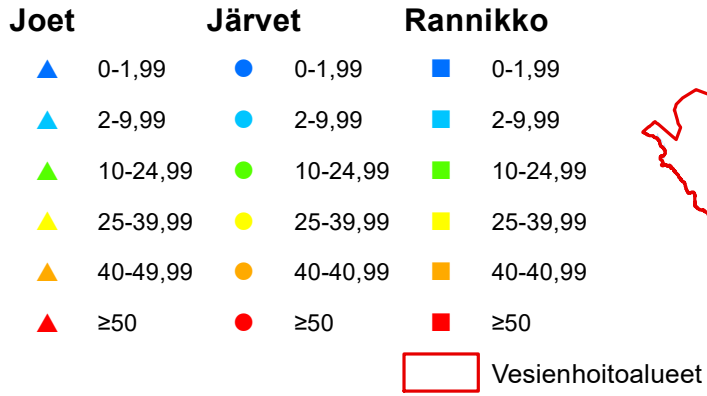

Nitraatin maksimi-arvot (mg/l) pintavesissä raportointijaksolla 2016-2019

0 50 100 200 km