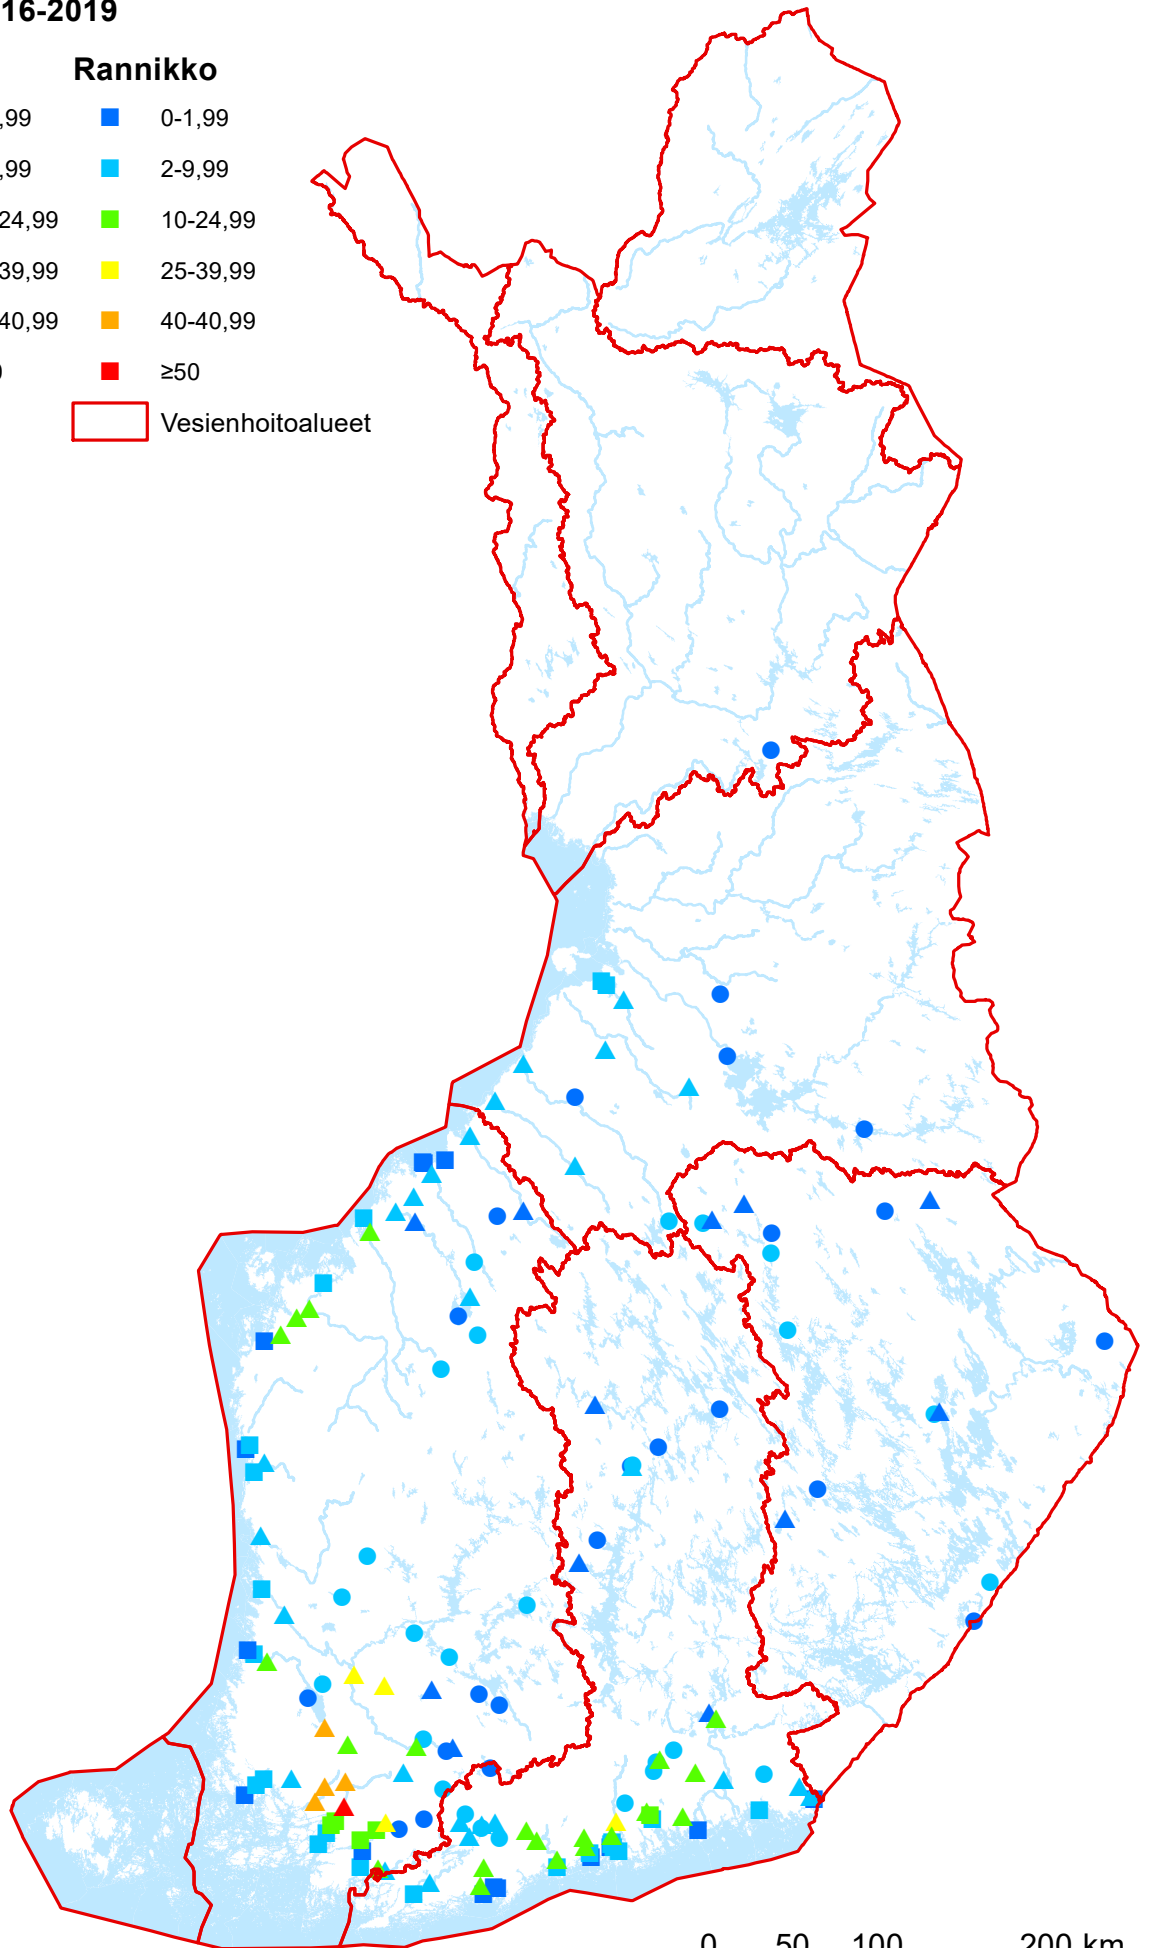

Nitraatin maksimi-arvot (mg/l) pintavesissä raportointijaksolla 2016-2019

0 50 100 200 km